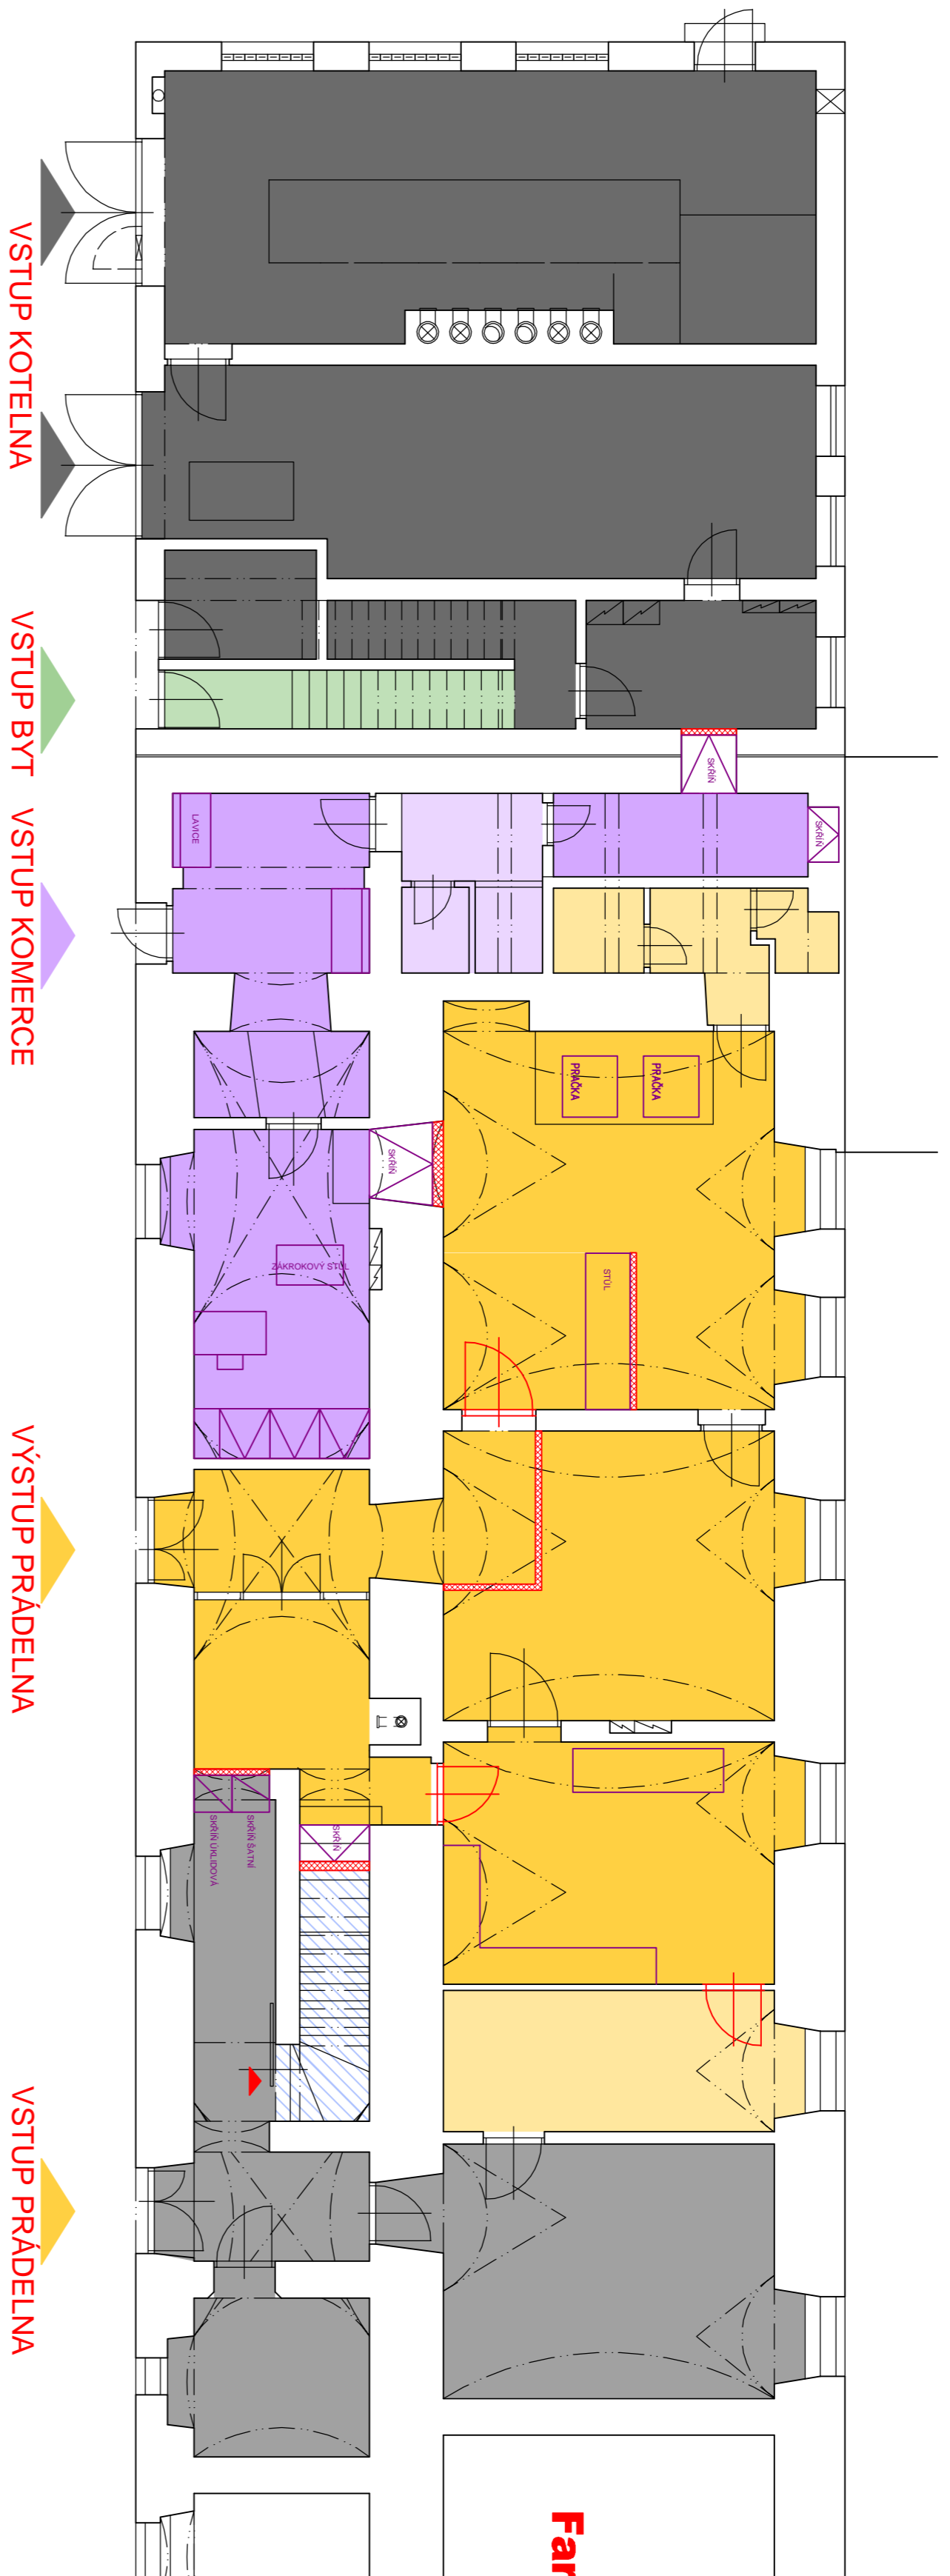

# PŮDORYS 1.NP

Farní budova

## STUDIE VYUŽITELNOSTI OBJEKTŮ KLÁŠTERA V ZAŠOVÉ KLÁŠTERNÍ BUDOVA PŮDORYS 1.NP

### LEGENDA

- KOTELNA VČ. ZÁZEMÍ
- PRADELNA
- KOMERČNÍ PROSTORY K PRONÁJMU
- MUZEJNÍ PROSTORY
- SPOLEČENSKÉ PROSTORY
- WC - VEŘEJNOST (SÁL Y, RAUSKÝ DVŮR, KAVÁRNA)
- KUCHYŇ
- KUCHYŇ (ZÁZEMÍ)
- SPOLEČNÉ PROSTORY (CHODBY)
- RAUSKÝ DVŮR
- RAUSKÝ DVŮR (ZÁZEMÍ)
- SAMOSTATNÝ BYT
- SAMOSTATNÝ BYT (ZÁZEMÍ)