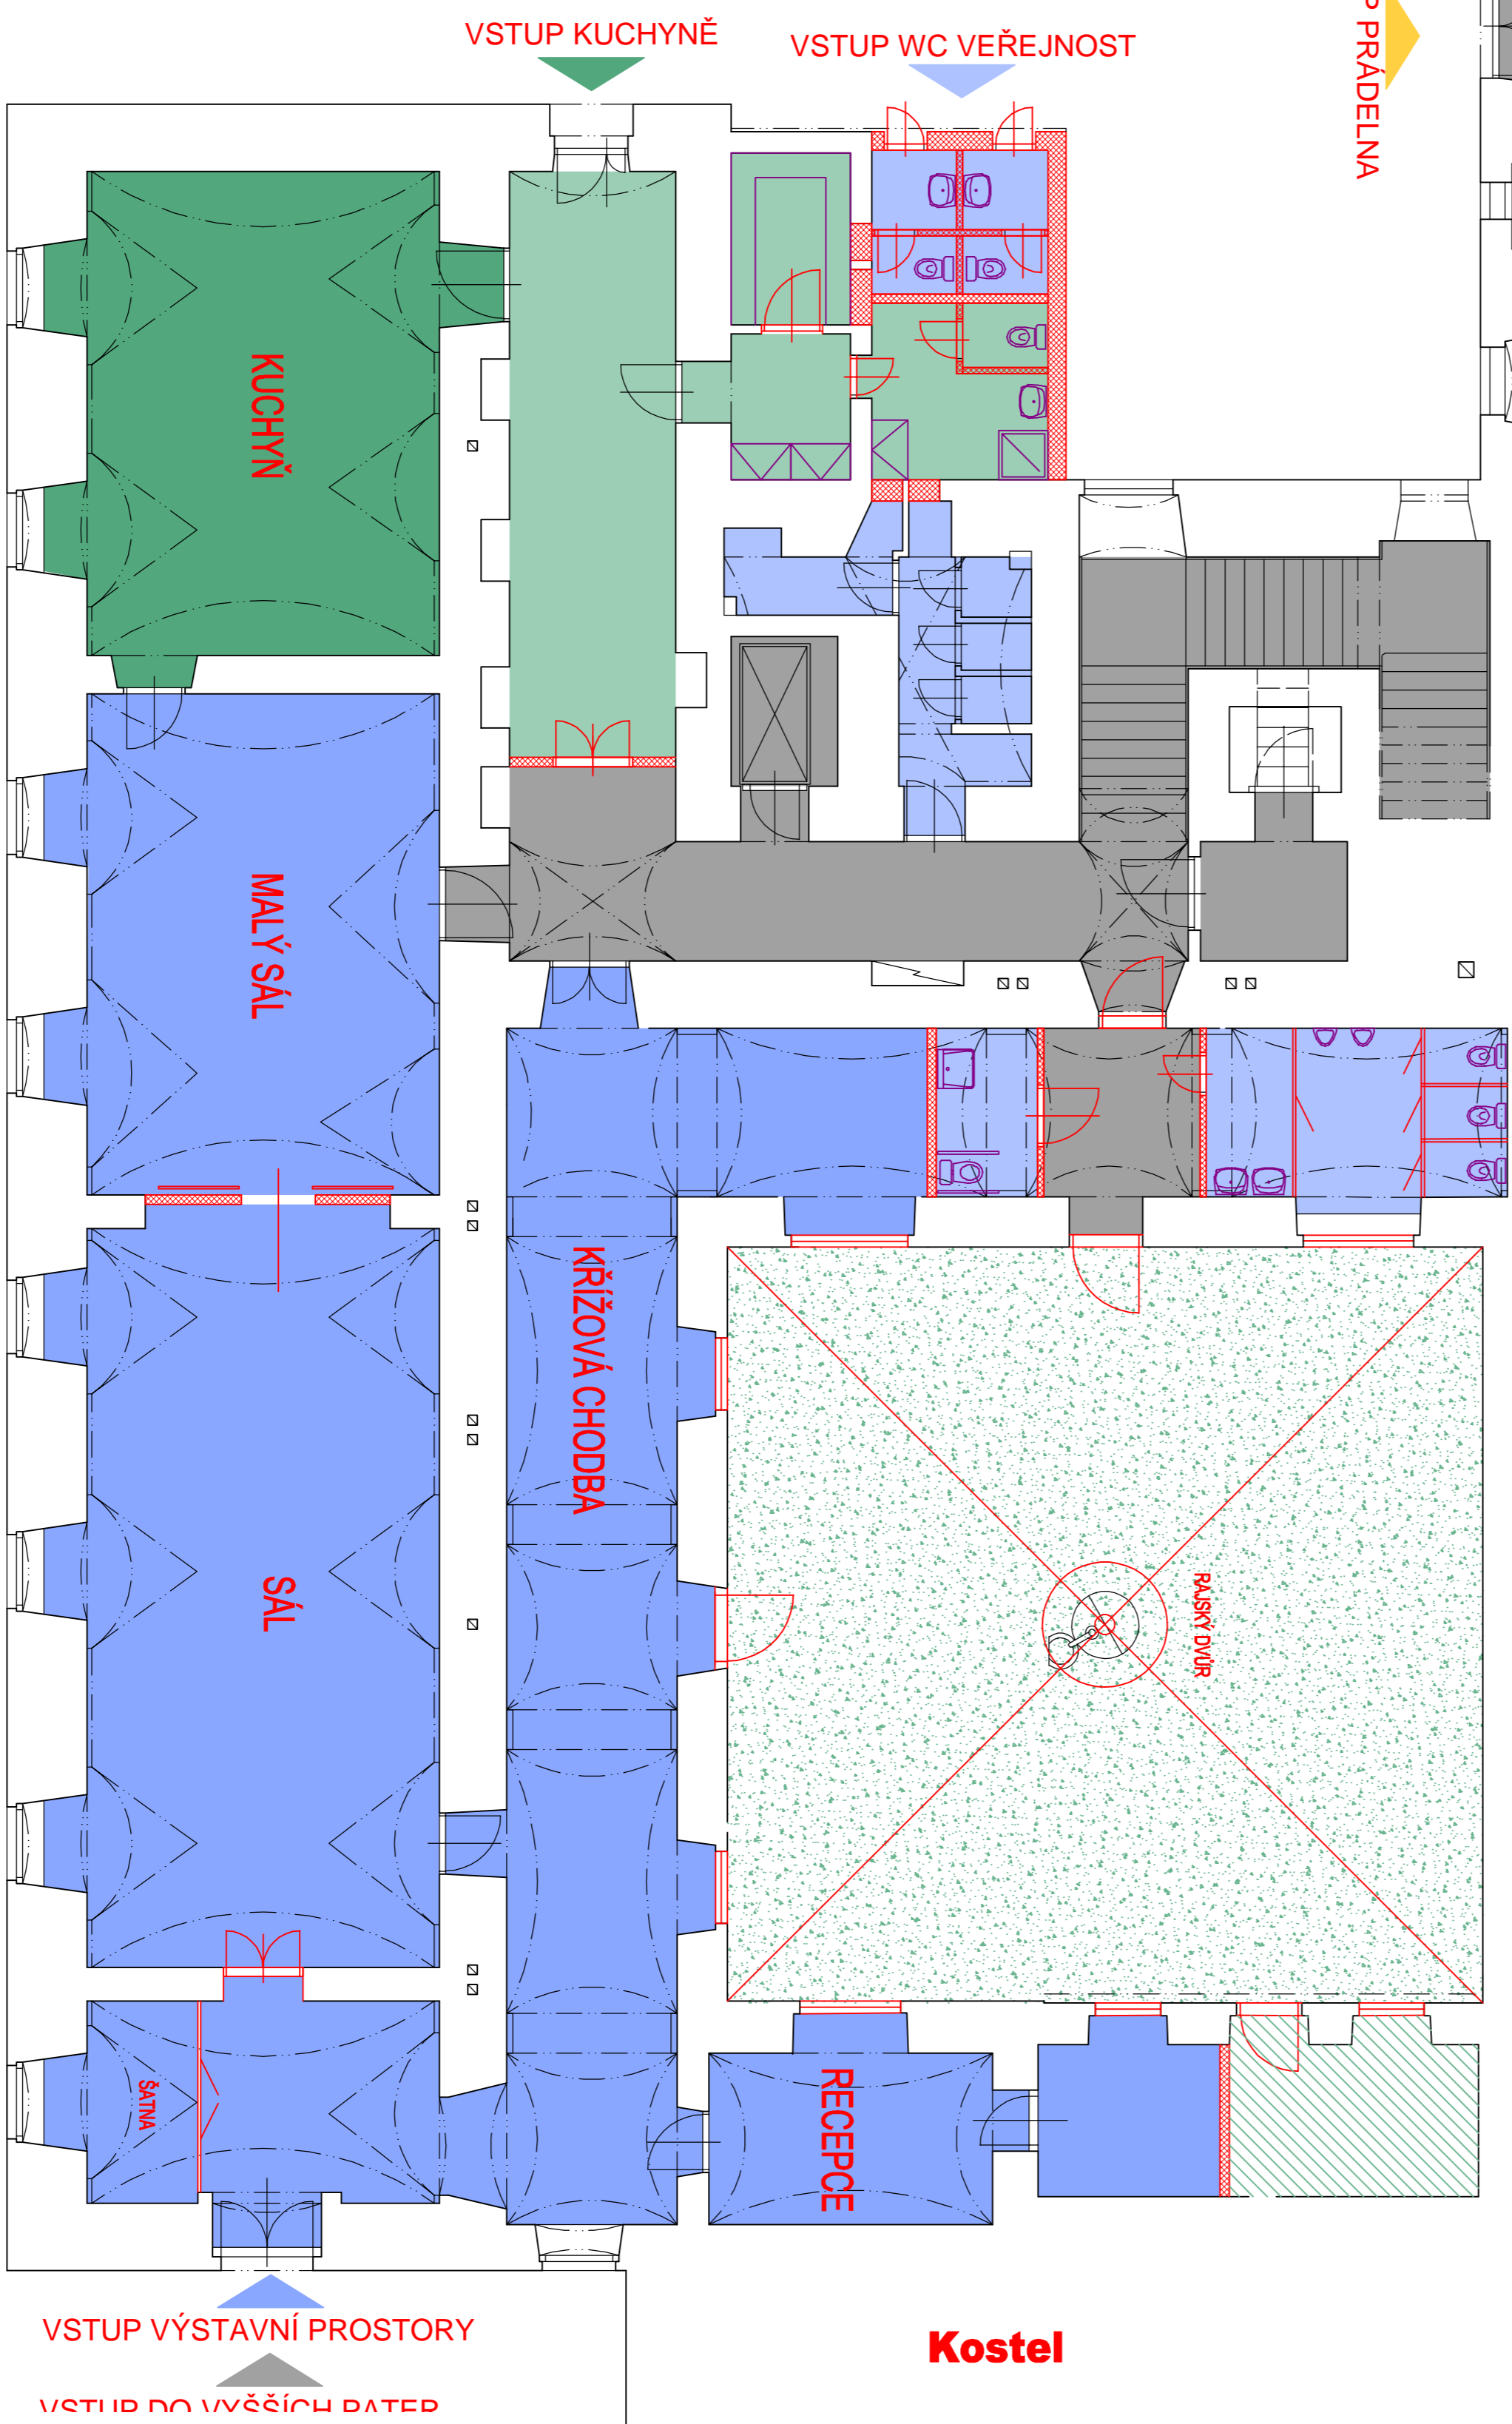

## STUDIE VYUŽITELNOSTI OBJEKTŮ KLÁŠTERA V ZAŠOVÉ KLÁŠTERNÍ BUDOVA PŮDORYS 1.NP

### LEGENDA

- KOTELNA VČ. ZÁZEMÍ
- PRADELNA
- KOMERČNÍ PROSTORY K PRONÁJMU
- MUZEJNÍ PROSTORY
- SPOLEČENSKÉ PROSTORY
- WC - VEŘEJNOST (SÁL Y, RAUSKÝ DVŮR, KAVÁRNA)
- KUCHYŇ
- KUCHYŇ (ZÁZEMÍ)
- SPOLEČNÉ PROSTORY (CHODBY)
- RAUSKÝ DVŮR
- RAUSKÝ DVŮR (ZÁZEMÍ)
- SAMOSTATNÝ BYT
- SAMOSTATNÝ BYT (ZÁZEMÍ)